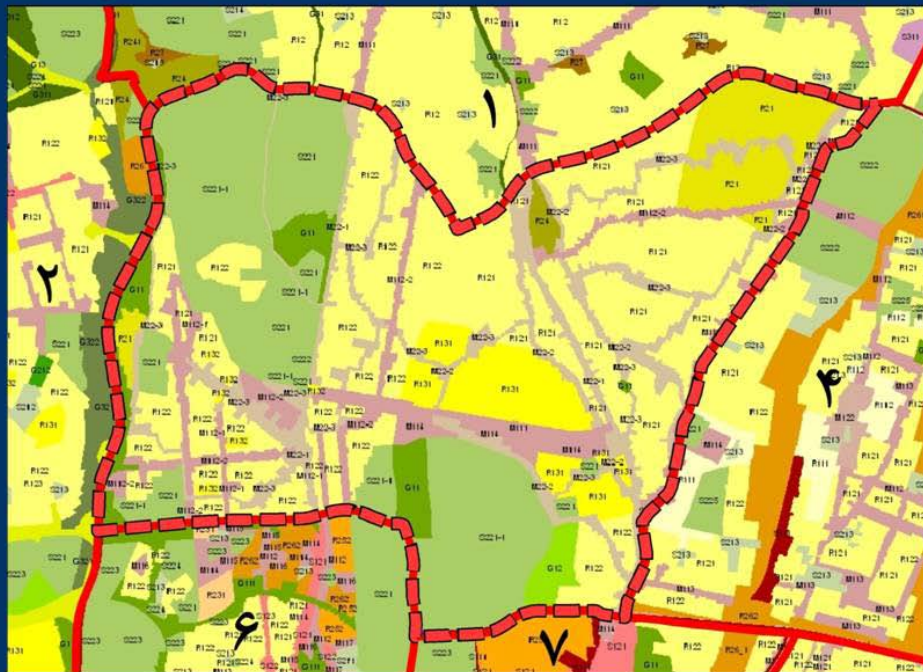

# هماهنگی الگوی توسعه منطقه با مناطق همجوار

جمهوری اسلامی ایران  
وزارت شهرسازی و معماری

موسسه تحقیقات و پژوهش‌های معماری  
موسسه تحقیقات و پژوهش‌های شهرسازی

نوع الگوی توسعه: طرح تفصیلی  
بخش: مناطق همجوار منطقه ۳

مقیاس: مقیاس پهنای منطقه ۲  
با مناطق همجوار

شمال ↑

مهندس مشاور: مشاوران  
مهراس ۱۳۹۰۰۰۰ | زمستان ۱۳۹۵

طرح تفصیلی منطقه ۳

ادامه

مقیاس: مقیاس شبکه معابر منطقه ۲  
با مناطق همجوار

شمال ↑

مهندسین مشاور: مشاوران  
مهراس ۱۳۹۰۰۰۰ | زمستان ۱۳۹۵

طرح تفصیلی منطقه ۳

بازگشت