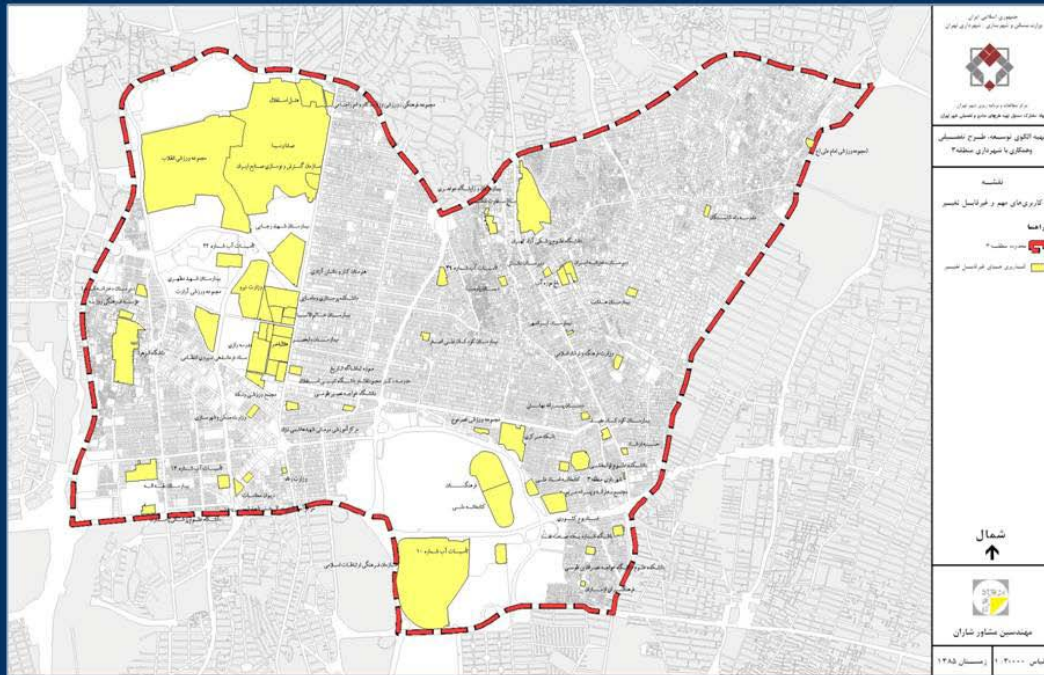

طرح تفصیلی منطقه ۳

ادامه

کاربري‌هاي مهم و غير قابل تغيير

نام مکان	مساحت (متر مربع)	نام مکان	مساحت (متر مربع)
کتابخانه ملي	۹۴۹۲۹	ديورستان دخترانه ايران	۱۴۵۳۲
فرهنگستان	۱۰۵۹۰۶	ديورستان دخترانه هنرها	۸۹۶۴
مرکز استاد ملي	۱۵۰۴۳	ديورستان دانش	۵۷۰۹
باغ عروجه آب	۱۴۰۴۱	مرکز آموزشی علي قمي شهید بهشتی پرد	۶۴۲۸
موزه تئاتر تارخ	۹۹۵۴	مجمع دخترانه و پسرانه هرم	۸۳۳۶
فرهنگسرای بوسایان	۲۱۷۳	تأسیسات آب مجاره ۱۰	۲۱۱۱۹
مؤسسه فرهنگي روزبه	۱۱۵۲۸	تأسیسات آب مجاره ۱۴	۱۴۴۳۰
هتل استقلال	۷۲۷۲۸	تأسیسات آب مجاره ۲۲	۳۳۴۶۰
ديستان پارسا	۶۵۱۸	تأسیسات آب مجاره ۳۹	۱۴۸۷۷
ديستان پسرانه بهشتي	۵۴۳۵		
مدرسه وژي	۴۹۷۸۹		
مدرسه راه حافظستان	۵۴۷۹		
مدرسه دکتر محمودفرد	۵۵۹۵		
هنرستان کور و دانش آزادي	۱۲۸۴۰		

طرح تفصیلی منطقه ۳

ادامه

کاربري‌هاي مهم و غير قابل تغيير

طرح تفصیلی منطقه ۳
بازگشت