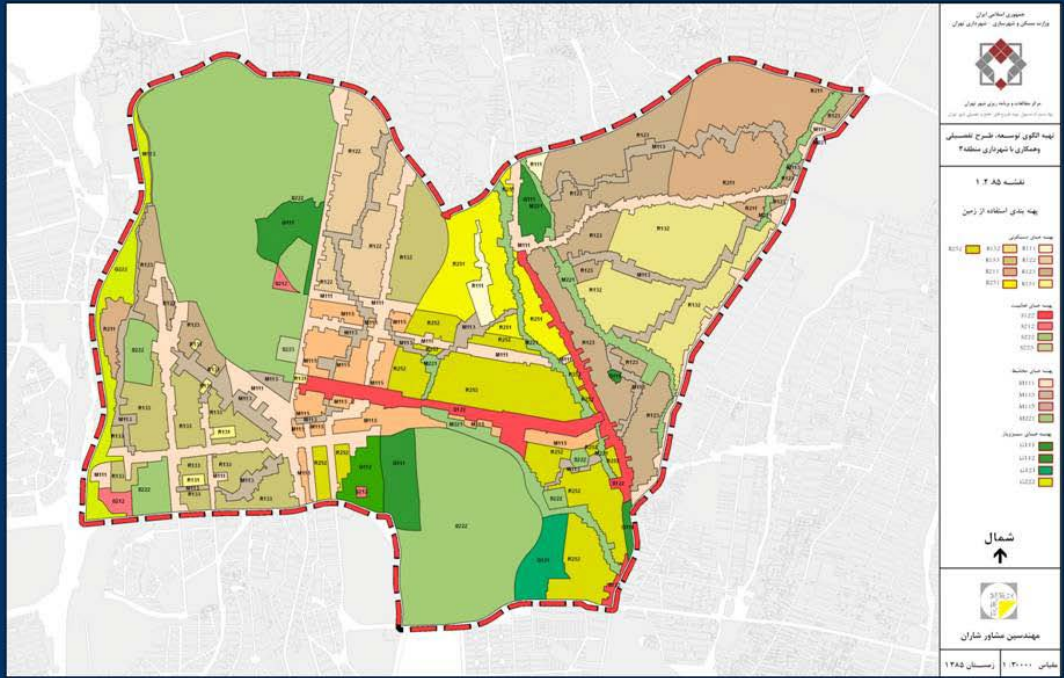

# کاربري‌هاي وضع موجود

طرح تفصیلی منطقه ۳

ادامه

# پهنه‌بندی استفاده از زمین - طرح تفصیلی

طرح تفصیلی منطقه ۳

ادامه

# اراضي زير پوشش كار و فعاليت نسبت به كل اراضي هر بلوك

طرح تفصيلي منطقه ۳

ادامه

# اراضي زیر پوشش کار و فعالیت نسبت به کل اراضي هر بلوك

طرح تفصیلی منطقه ۳  
بازگشت