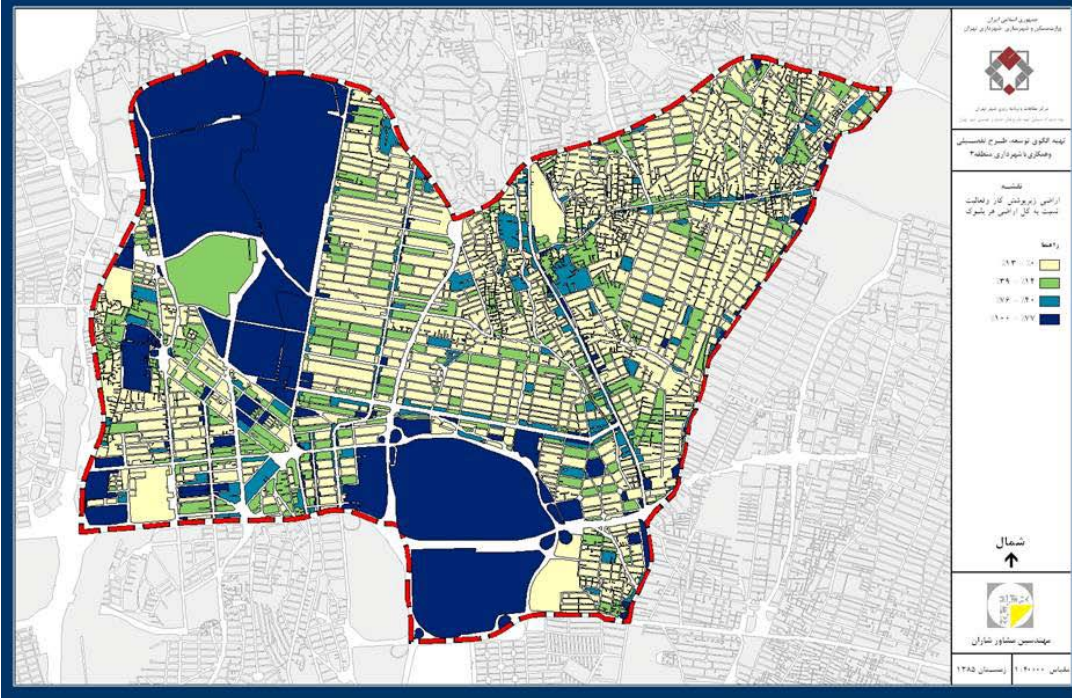

# پهنه‌بندی استفاده از زمین - طرح تفصیلی

طرح تفصیلی منطقه ۳

ادامه

# کاربري هاي طرح تفصيلي ملاک عمل

طرح تفصيلي منطقه ۳

ادامه

# اراضي زير پوشش كار و فعاليت نسبت به كل اراضي هر بلوك

طرح تفصيلي منطقه ۳

ادامه

# اراضي زیر پوشش کار و فعالیت نسبت به کل اراضي هر بلوك

طرح تفصیلی منطقه ۳  
بازگشت