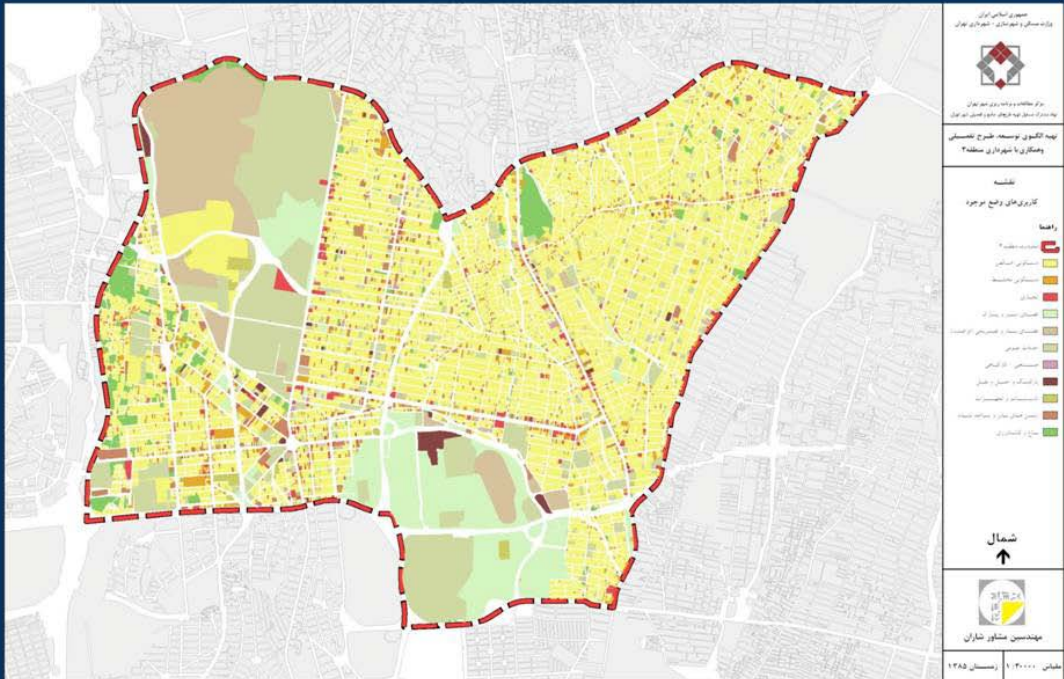

# کاربري‌هاي وضع موجود

طرح تفصیلی منطقه ۳

ادامه

# پهنه‌بندی استفاده از زمین - طرح تفصیلی

طرح تفصیلی منطقه ۳

ادامه

# اراضي زير پوشش كار و فعاليت نسبت به كل اراضي هر بلوك

طرح تفصيلي منطقه ۳

ادامه

# اراضي زیر پوشش کار و فعالیت نسبت به کل اراضي هر بلوك

طرح تفصیلی منطقه ۳  
بازگشت