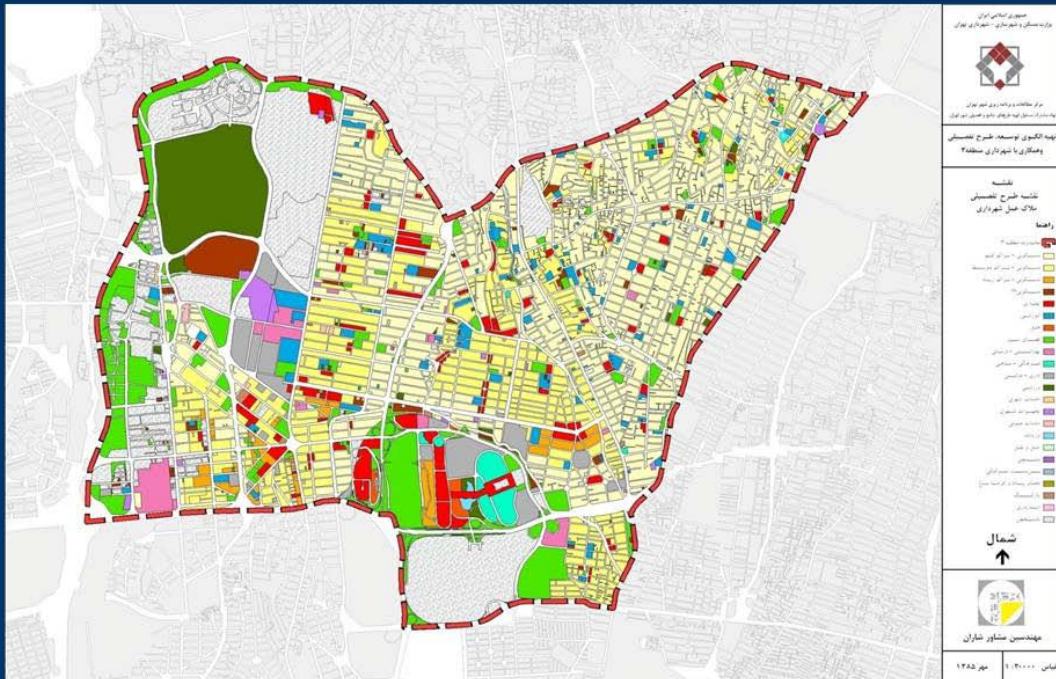

کاربري هاي طرح تفصيلي ملاک عمل

طرح تفصيلي منطقه ۳

ادامه